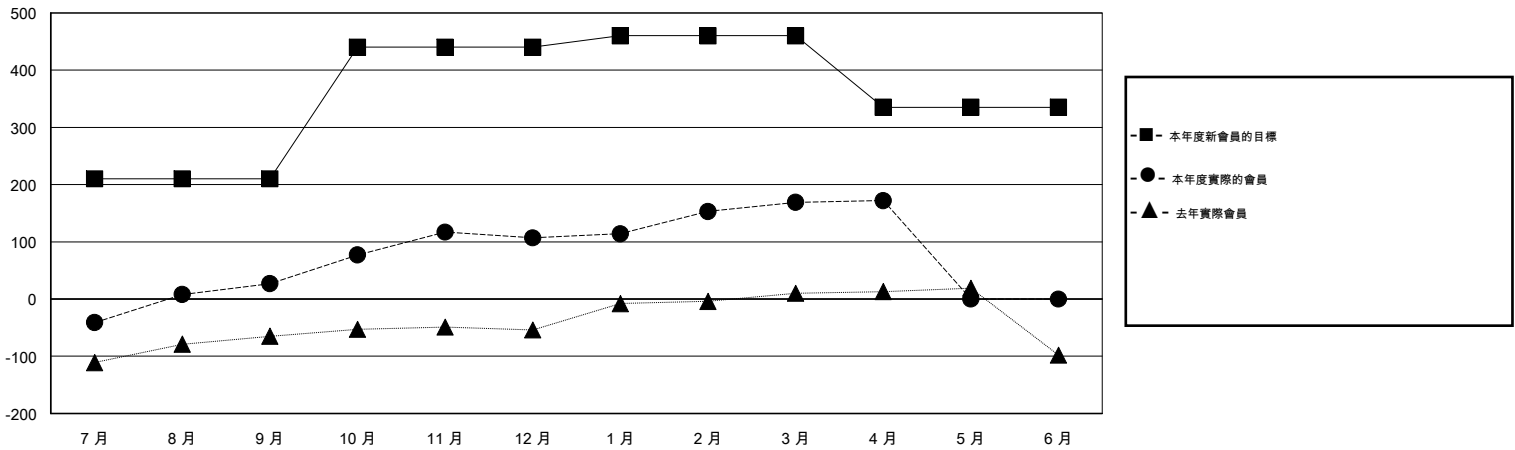

目標和實際會員累積

已取消的分會: 0

47 CLUBS OF 49 增添1位或以上的新會員

性別分佈

男 1,226 (76.34%)
女 380 (23.66%)

放棄的會員

[點擊這裡取得健康評估資料](#)

過世	0
分會已取消	0
其他	188
總計	188

家庭單位會員	4
戶長	2
非戶長	2