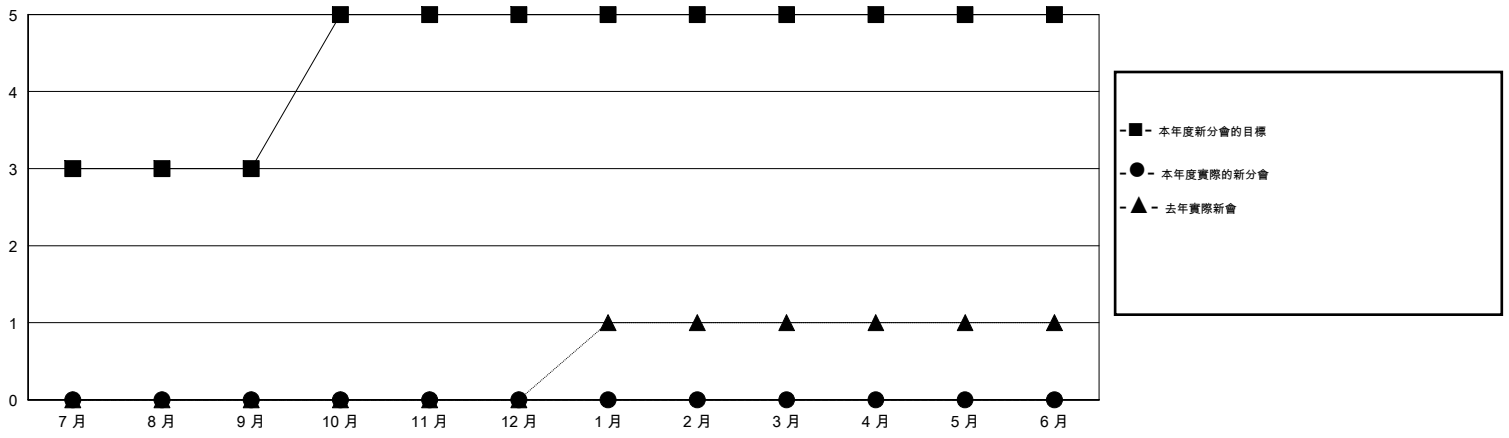

MONTHLY MEMBERSHIP PROGRESS REPORT

District 300 E2

Results as of: 4/30/2016

GMT: PEI-JEN CHEN

地點 REP OF CHINA

GMT憲章區 5

分會				
成果 2015-2016				
季	新分會目標	新會	會員流失的分會	淨增/減
7月/8月/9月	3	0	0	0
10月/11月/12月	2	0	0	0
1月/2月/3月	0	0	0	0
4月/5月/6月	0	0	0	0

位會員@每位須繳				
成果 2015-2016				
季	新會員目標	增加的授證/新會員	退會人數	淨增/減
7月/8月/9月	210	179	152	27
10月/11月/12月	230	103	23	80
1月/2月/3月	20	74	12	62
4月/5月/6月	-125	4	1	3

目標與實際新會累積